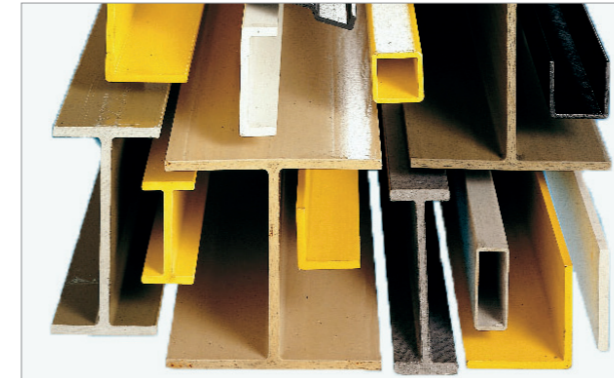

APPLIKATIONER

GPA erbjuder ett brett sortiment av andra GAP-produkter som komplement till gallerduk.

STANDARDPROFILER

- Plattformar
- Gångvägar, gångbroar
- Skiljeväggar
- Staket
- Bassängskydd